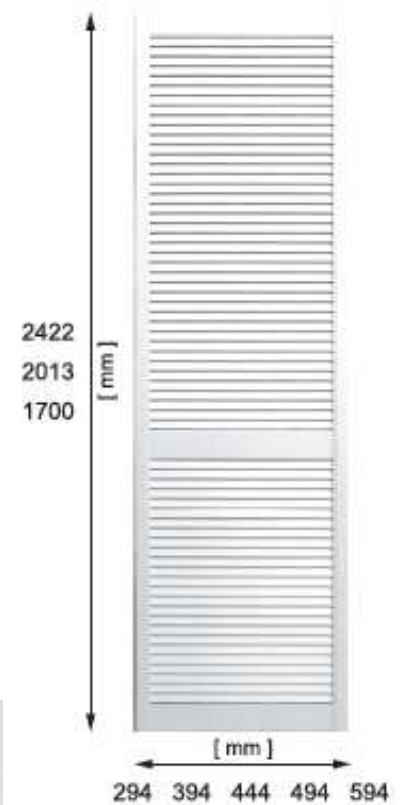

Antikvit lackad

Tjocklek: 22 / 18 mm

Spjälor: 5 x 33 mm

Sidoramar: 43 x 22 mm

Ventilation

Modell **profilerad Panel**

Ram och panel: obehandlad fur

Tjocklek: 22 / 7 mm

Sidoramar: 43 x 22 mm

Obs: Konstruktionen gör att dem här profilerade luckorna kapas till valfri längd, även i en vinkel. Efter kapning kan man sätta en list på luckans framsidan.

Modell **Jalusi** med stängda spjälor (ingen ventilation)

Ram + spjälor: Obehandlad fur

Tjocklek: 22 / 18 mm

Spjälor: 5 x 33 mm

Sidoramar: 43 x 22 mm

Kökslådor

Modell **Allmoge**

Ram + panel: Obehandlad fur

Tjocklek: 22 / 18 mm

Sidoramar: 43 x 22 mm

Kökslådor

Modell **Diagonal raster**

Ram + panel: Obehandlad fur

Tjocklek: 22 / 18 mm

Sidoramar: 43 x 22 mm

Inomhus dörrar:

Alla modeller har några stora storlekar som går att använda som garderob- eller skåpdörrar.