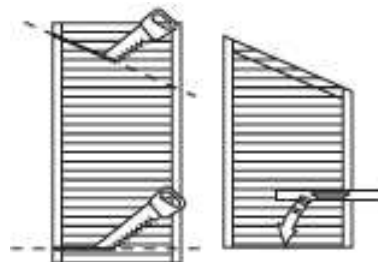

Antikvit lackad

Tjocklek: 22 / 18 mm

Spjälor: 5 x 33 mm

Sidoramar: 43 x 22 mm

Ventilation

Modell **profilerad Panel**

Ram och panel: obehandlad fur

Tjocklek: 22 / 7 mm

Sidoramar: 43 x 22 mm

Obs: Konstruktionen gör att dem här profilerade luckorna kapas till valfri längd, även i en vinkel. Efter kapning kan man sätta en list på luckans framsidan.

Modell **Jalusi** med stängda spjälor (ingen ventilation)