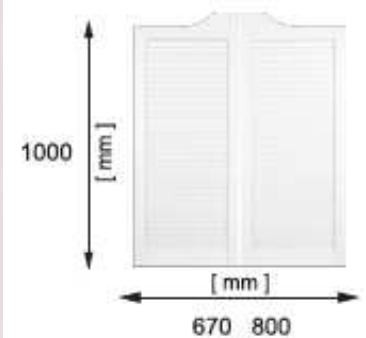

Antikvit lackad

Tjocklek: 22 / 18 mm

Spjälor: 5 x 33 mm

Sidoramar: 43 x 22 mm

Ventilation

Modell **profilerad Panel**

Ram och panel: obehandlad fur

Tjocklek: 22 / 7 mm

Sidoramar: 43 x 22 mm

Obs: Konstruktionen gör att dem här profilerade luckorna kapas till valfri längd, även i en vinkel. Efter kapning kan man sätta en list på luckans framsidan.

Modell **Jalusi** med stängda spjälor (ingen ventilation)

Ram + spjälor: Obehandlad fur

Tjocklek: 22 / 18 mm

Spjälor: 5 x 33 mm

Sidoramar: 43 x 22 mm

Kökslådor

Modell **Allmoge**

Ram + panel: Obehandlad fur

Tjocklek: 22 / 18 mm

Sidoramar: 43 x 22 mm

Kökslådor

Modell **Diagonal raster**

Ram + panel: Obehandlad fur

Tjocklek: 22 / 18 mm

Sidoramar: 43 x 22 mm

Inomhus dörrar:

Alla modeller har några stora storlekar som går att använda som garderob- eller skåpdörrar.