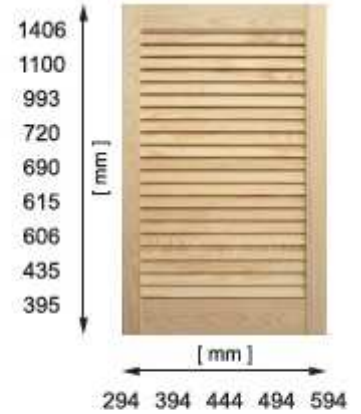

Ram + spjälor: Obehandlad fur

Tjocklek: 22 / 18 mm

Spjälor: 5 x 33 mm

Sidoramar: 43 x 22 mm

Ventilation

Kökslådor

Modell **Jalusi** med öppna spjälor

Ram: fur Spjälor: MDF

Antikvit lackad

Tjocklek: 22 / 18 mm

Spjälor: 5 x 33 mm

Sidoramar: 43 x 22 mm

Ventilation

Modell **profilerad Panel**

Ram och panel: obehandlad fur

Tjocklek: 22 / 7 mm

Sidoramar: 43 x 22 mm

Kökslådor

Modell **Diagonal raster**

Ram + panel: Obehandlad fur

Tjocklek: 22 / 18 mm

Sidoramar: 43 x 22 mm

Inomhus dörrar:

Alla modeller har några stora storlekar som går att använda som garderob- eller skåpdörrar.