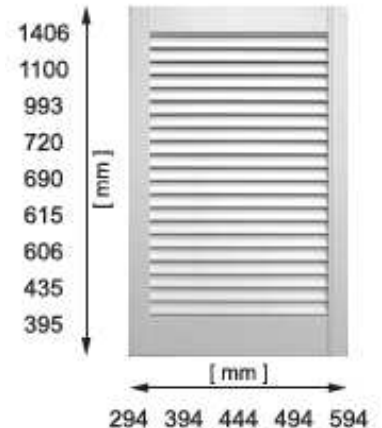

Antikvit lackad

Tjocklek: 22 / 18 mm

Spjälor: 5 x 33 mm

Sidoramar: 43 x 22 mm

Ventilation

Modell **profilerad Panel**

Ram och panel: obehandlad fur

Tjocklek: 22 / 7 mm

Sidoramar: 43 x 22 mm

Obs: Konstruktionen gör att dem här profilerade luckorna kapas till valfri längd, även i en vinkel. Efter kapning kan man sätta en list på luckans framsidan.

Modell **Jalusi** med stängda spjälor (ingen ventilation)

Ram + spjälor: Obehandlad fur

Tjocklek: 22 / 18 mm

Spjälor: 5 x 33 mm

Sidoramar: 43 x 22 mm

Kökslådor

Modell **Allmoge**

Ram + panel: Obehandlad fur

Tjocklek: 22 / 18 mm

Sidoramar: 43 x 22 mm

Kökslådor

Modell **Diagonal raster**

Ram + panel: Obehandlad fur

Tjocklek: 22 / 18 mm

Sidoramar: 43 x 22 mm

Inomhus dörrar:

Alla modeller har några stora storlekar som går att använda som garderob- eller skåpdörrar.