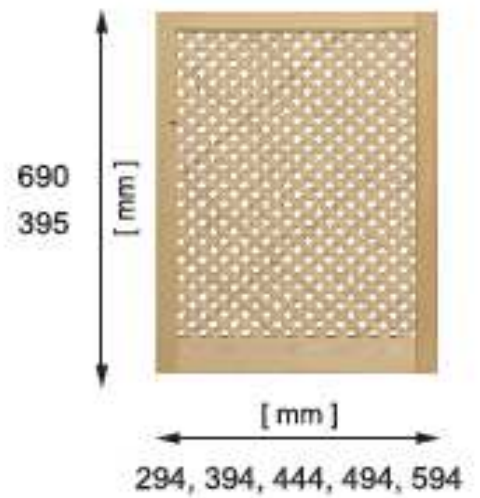

Sidoramar: 43 x 22 mm

Kökslådor

Modell **Diagonal raster**

Ram + panel: Obehandlad fur

Tjocklek: 22 / 18 mm

Sidoramar: 43 x 22 mm

Inomhus dörrar:

Alla modeller har några stora storlekar som går att använda som garderob- eller skåpdörrar.