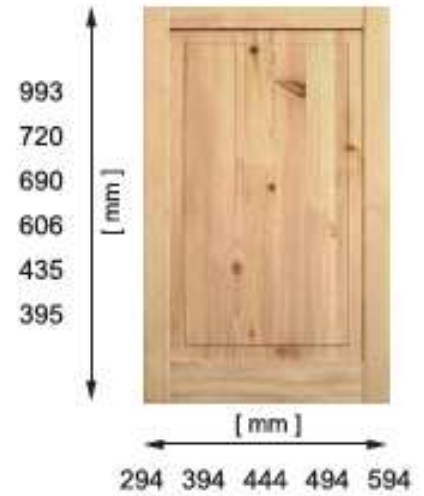

Sidoramar: 43 x 22 mm

Obs: Konstruktionen gör att dem här profilerade luckorna kapas till valfri längd, även i en vinkel. Efter kapning kan man sätta en list på luckans framsidan.

Modell **Jalusi** med stängda spjälor (ingen ventilation)

Ram + spjälor: Obehandlad fur

Tjocklek: 22 / 18 mm

Spjälor: 5 x 33 mm

Sidoramar: 43 x 22 mm

Kökslådor

Modell **Allmoge**

Ram + panel: Obehandlad fur

Tjocklek: 22 / 18 mm

Sidoramar: 43 x 22 mm

Kökslådor

Modell **Diagonal raster**

Ram + panel: Obehandlad fur

Tjocklek: 22 / 18 mm

Sidoramar: 43 x 22 mm

Inomhus dörrar:

Alla modeller har några stora storlekar som går att använda som garderob- eller skåpdörrar.