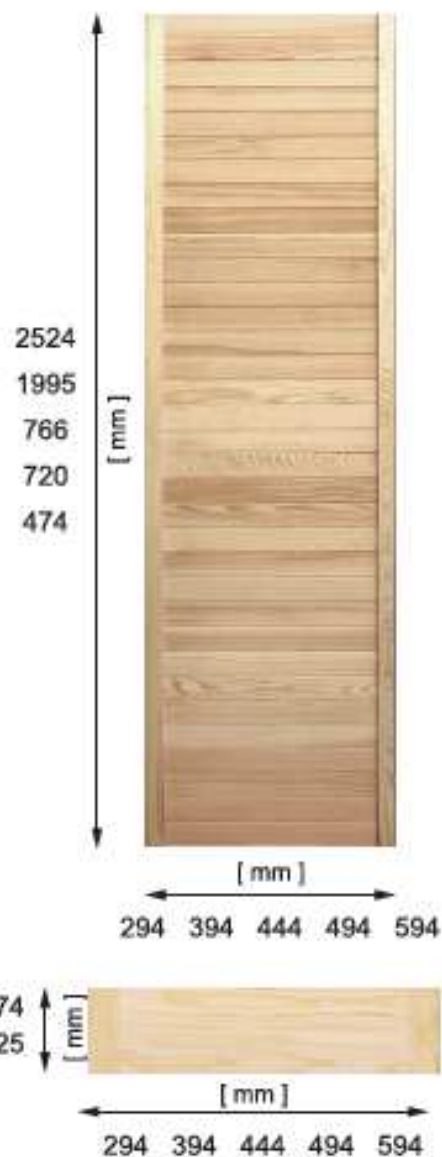

Antikvit lackad

Tjocklek: 22 / 18 mm

Spjälor: 5 x 33 mm

Sidoramar: 43 x 22 mm

Ventilation

Modell **profilerad Panel**

Ram och panel: obehandlad fur

Tjocklek: 22 / 7 mm

Sidoramar: 43 x 22 mm

Obs: Konstruktionen gör att dem här profilerade luckorna kapas till valfri längd, även i en vinkel. Efter kapning kan man sätta en list på luckans framsidan.

Modell **Jalusi** med stängda spjälor (ingen ventilation)

Ram + spjälor: Obehandlad fur

Tjocklek: 22 / 18 mm

Spjälor: 5 x 33 mm

Sidoramar: 43 x 22 mm

Kökslådor

Modell **Allmoge**

Ram + panel: Obehandlad fur

Tjocklek: 22 / 18 mm

Sidoramar: 43 x 22 mm

Kökslådor

Modell **Diagonal raster**

Ram + panel: Obehandlad fur

Tjocklek: 22 / 18 mm

Sidoramar: 43 x 22 mm

Inomhus dörrar:

Alla modeller har några stora storlekar som går att använda som garderob- eller skåpdörrar.