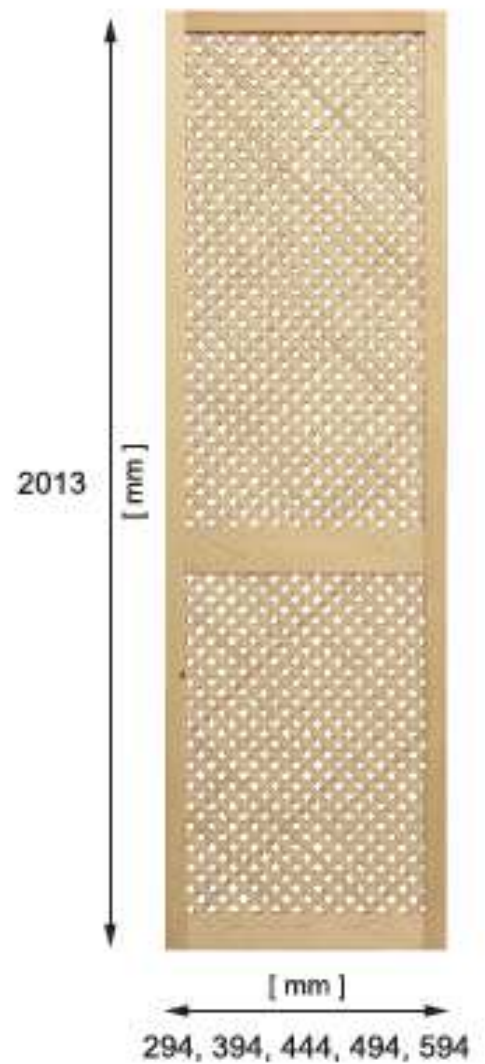

Ram + spjälor: Obehandlad fur

Tjocklek: 22 / 18 mm

Spjälor: 5 x 33 mm

Sidoramar: 43 x 22 mm

Kökslådor

Modell **Allmoge**

Ram + panel: Obehandlad fur

Tjocklek: 22 / 18 mm

Sidoramar: 43 x 22 mm

Kökslådor

Modell **Diagonal raster**

Ram + panel: Obehandlad fur

Tjocklek: 22 / 18 mm

Sidoramar: 43 x 22 mm

Inomhus dörrar:

Alla modeller har några stora storlekar som går att använda som garderob- eller skåpdörrar.