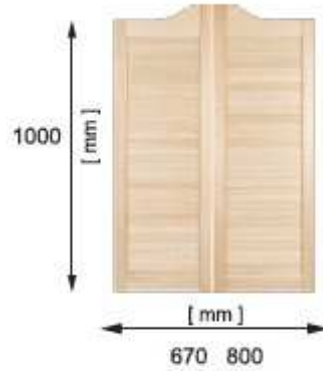

Ram + spjälor: Obehandlad fur

Tjocklek: 22 / 18 mm

Spjälor: 5 x 33 mm

Sidoramar: 43 x 22 mm

Ventilation

Kökslådor

Modell **Jalusi** med öppna spjälor

Ram: fur Spjälor: MDF

Antikvit lackad

Tjocklek: 22 / 18 mm

Spjälor: 5 x 33 mm

Sidoramar: 43 x 22 mm

Ventilation

Modell **profilerad Panel**

Ram och panel: obehandlad fur

Tjocklek: 22 / 7 mm

Sidoramar: 43 x 22 mm

Obs: Konstruktionen gör att dem här profilerade luckorna kapas till valfri längd, även i en vinkel. Efter kapning kan man sätta en list på luckans framsidan.

Modell **Jalusi** med stängda spjälor (ingen ventilation)