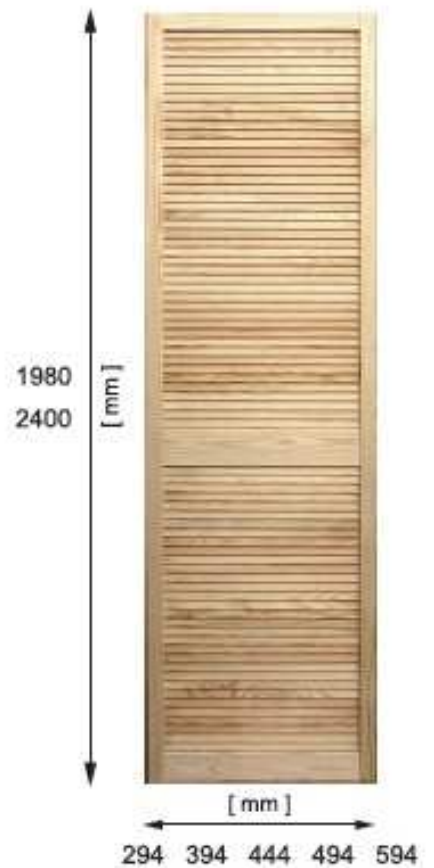

Sidoramar: 43 x 22 mm

Obs: Konstruktionen gör att dem här profilerade luckorna kapas till valfri längd, även i en vinkel. Efter kapning kan man sätta en list på luckans framsidan.

Modell **Jalusi** med stängda spjälor (ingen ventilation)

Ram + spjälor: Obehandlad fur

Tjocklek: 22 / 18 mm

Spjälor: 5 x 33 mm

Sidoramar: 43 x 22 mm

Kökslådor

Modell **Allmoge**

Ram + panel: Obehandlad fur

Tjocklek: 22 / 18 mm

Sidoramar: 43 x 22 mm

Kökslådor

Modell **Diagonal raster**

Ram + panel: Obehandlad fur

Tjocklek: 22 / 18 mm

Sidoramar: 43 x 22 mm

Inomhus dörrar:

Alla modeller har några stora storlekar som går att använda som garderob- eller skåpdörrar.