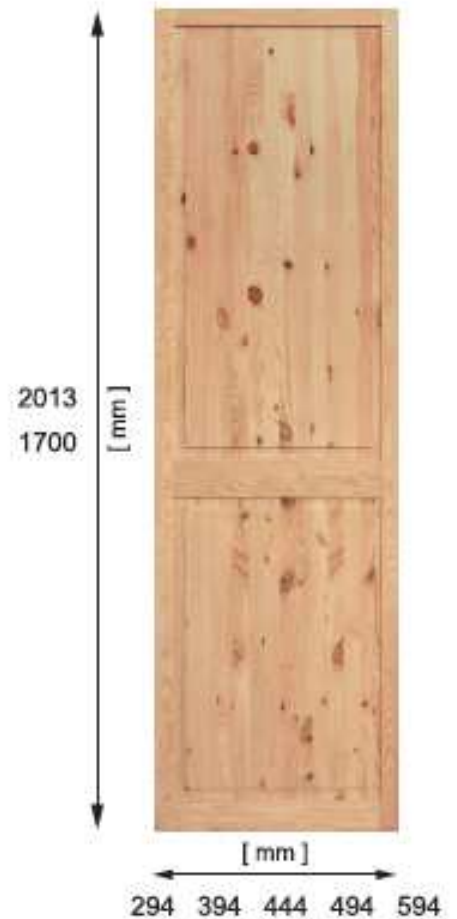

Sidoramar: 43 x 22 mm

Obs: Konstruktionen gör att dem här profilerade luckorna kapas till valfri längd, även i en vinkel. Efter kapning kan man sätta en list på luckans framsidan.

Modell **Jalusi** med stängda spjälor (ingen ventilation)

Ram + spjälor: Obehandlad fur

Tjocklek: 22 / 18 mm

Spjälor: 5 x 33 mm

Sidoramar: 43 x 22 mm

Kökslådor

Modell **Allmoge**

Ram + panel: Obehandlad fur

Tjocklek: 22 / 18 mm

Sidoramar: 43 x 22 mm

Kökslådor

Modell **Diagonal raster**

Ram + panel: Obehandlad fur

Tjocklek: 22 / 18 mm

Sidoramar: 43 x 22 mm

Inomhus dörrar:

Alla modeller har några stora storlekar som går att använda som garderob- eller skåpdörrar.