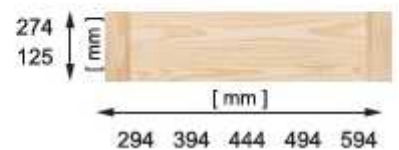

Ram + spjälor: Obehandlad fur

Tjocklek: 22 / 18 mm

Spjälor: 5 x 33 mm

Sidoramar: 43 x 22 mm

Ventilation

Kökslådor

Modell **Jalusi** med öppna spjälor

Ram: fur Spjälor: MDF

Antikvit lackad

Tjocklek: 22 / 18 mm

Spjälor: 5 x 33 mm

Sidoramar: 43 x 22 mm

Ventilation

Modell **profilerad Panel**

Ram och panel: obehandlad fur

Tjocklek: 22 / 7 mm