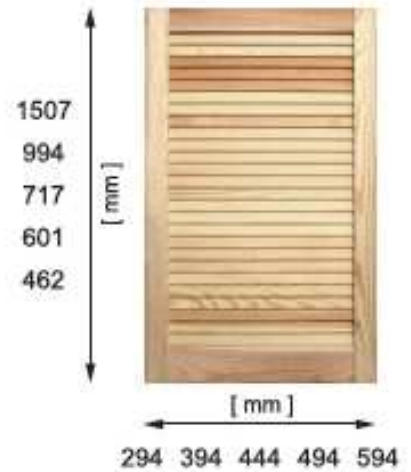

Sidoramar: 43 x 22 mm

Obs: Konstruktionen gör att dem här profilerade luckorna kapas till valfri längd, även i en vinkel. Efter kapning kan man sätta en list på luckans framsidan.

Modell **Jalusi** med stängda spjälor (ingen ventilation)

Ram + spjälor: Obehandlad fur

Tjocklek: 22 / 18 mm

Spjälor: 5 x 33 mm

Sidoramar: 43 x 22 mm

Kökslådor

Modell **Allmoge**

Ram + panel: Obehandlad fur

Tjocklek: 22 / 18 mm

Sidoramar: 43 x 22 mm

Kökslådor

Modell **Diagonal raster**

Ram + panel: Obehandlad fur

Tjocklek: 22 / 18 mm

Sidoramar: 43 x 22 mm

Inomhus dörrar:

Alla modeller har några stora storlekar som går att använda som garderob- eller skåpdörrar.